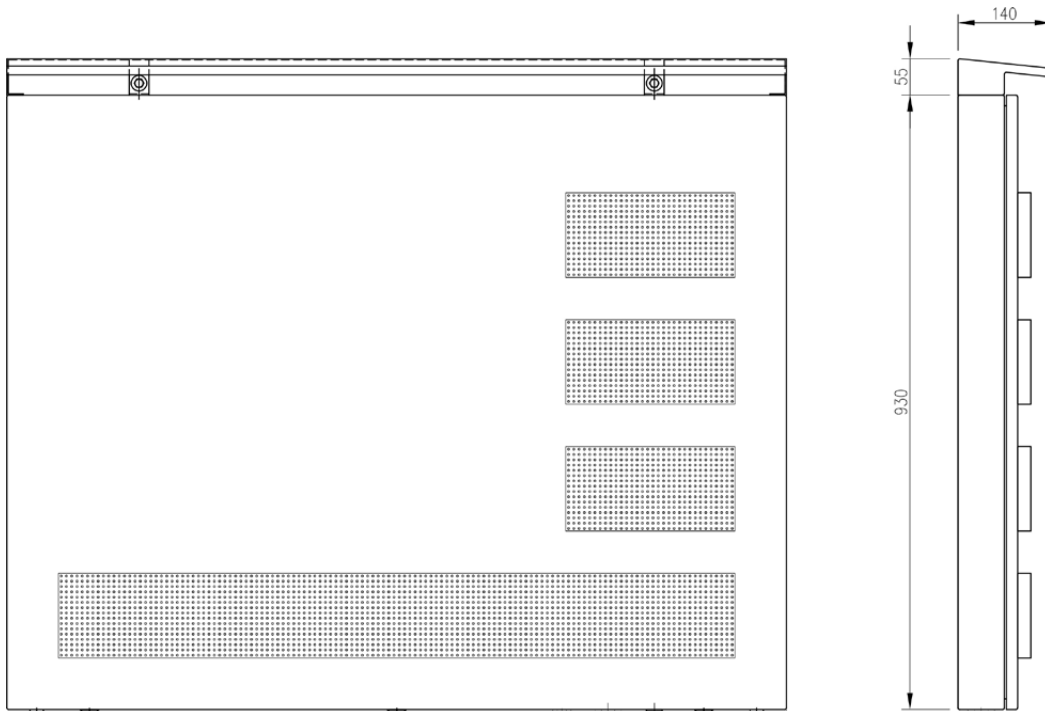

Accessori opzionali

Copertura di protezione dalle intemperie

La copertura di protezione è raccomandata come accessorio se il display è esposto alle intemperie o è installato all'esterno. Protegge il display dalla pioggia, neve e la formazione del ghiaccio.

La figura seguente mostra un display con copertura di protezione (dimensioni in mm, peso del copertura di protezione ca. 5 kg).

Chiave di lettura

XCA100-118N –

Materiale acciaio verniciato a polvere

C

Materiale acciaio inossidabile verniciato a polvere

G