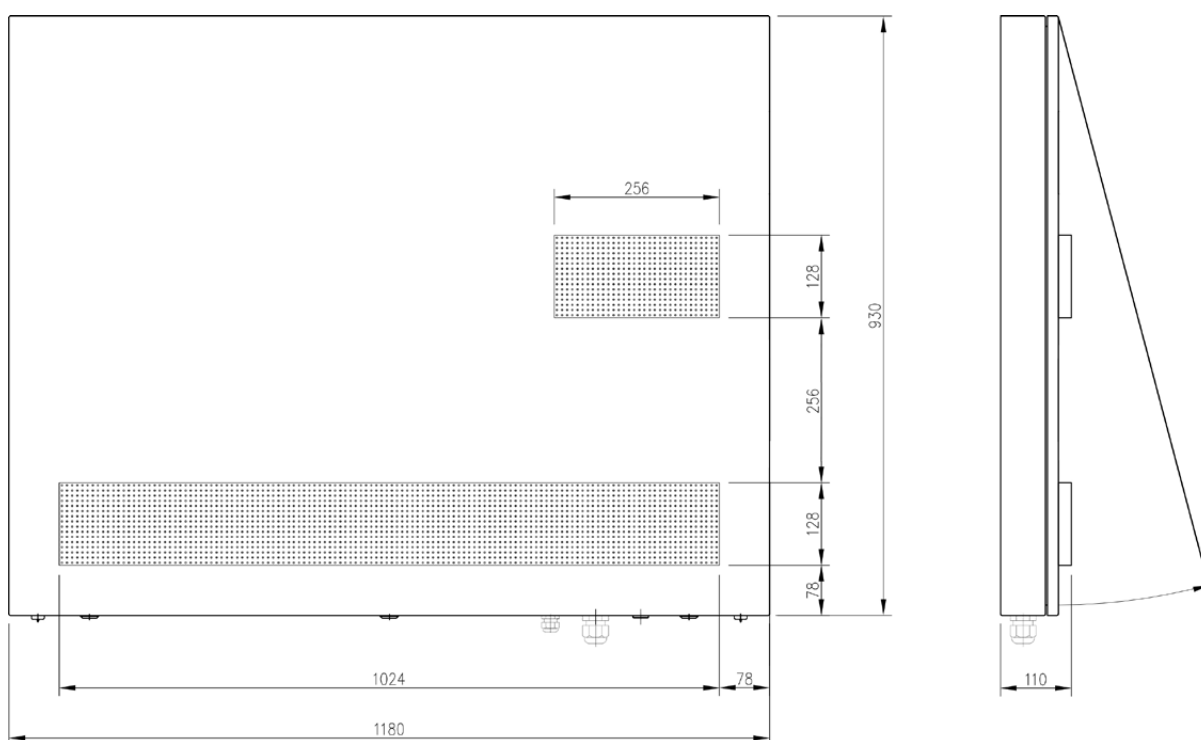

# Serie XC695/1

- Display di cifre per il numero di giorni senza incidenti
- Display di testo per informazioni individuali
- Design grafico secondo i vostri desideri

La figura seguente mostra le dimensioni del display (dimensioni in mm).  
 Il lato anteriore della custodia è a vostra disposizione per il design grafico.  
 Comunicateci le vostre idee. Faremo volentieri delle proposte. Troverete degli esempi a pagina 5.