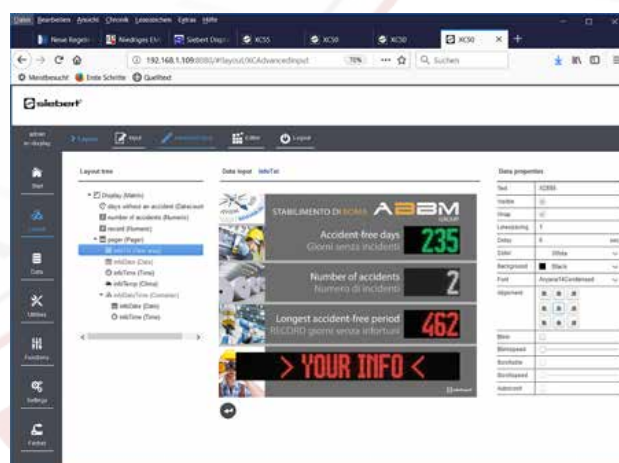

Come funziona il display?

Il display conta i giorni senza incidenti e li mostra con grandi cifre LED. Un orologio interno aumenta automaticamente questo valore di un altro giorno ogni 24 ore. Se si verifica un incidente, il display viene azzerato e la funzione di conteggio ricomincia dall'inizio. L'azzeramento dei giorni senza infortuni preoccupa le persone e fa appello alla loro responsabilità per un comportamento consapevole della sicurezza sul posto di lavoro. Questo effetto può essere rafforzato dalla visualizzazione di altre cifre chiave della statistica degli incidenti, come il numero di incidenti che si sono verificati dall'inizio dell'anno.

Webserver integrato

Una caratteristica innovativa è il Webserver integrato. Esso consente una parametrizzazione dei display da PC o in mobilità mediante il Webbrowser.

Ethernet e WLAN

I display sono controllati tramite la loro interfaccia Ethernet. Opzionalmente, possono essere controllati via WLAN. In questo caso un'antenna si trova in alto a destra della custodia.

Modalità di risparmio energetico

Per diminuire il consumo energetico, è possibile programmare lo spegnimento della matrice LED nei giorni della settimana.